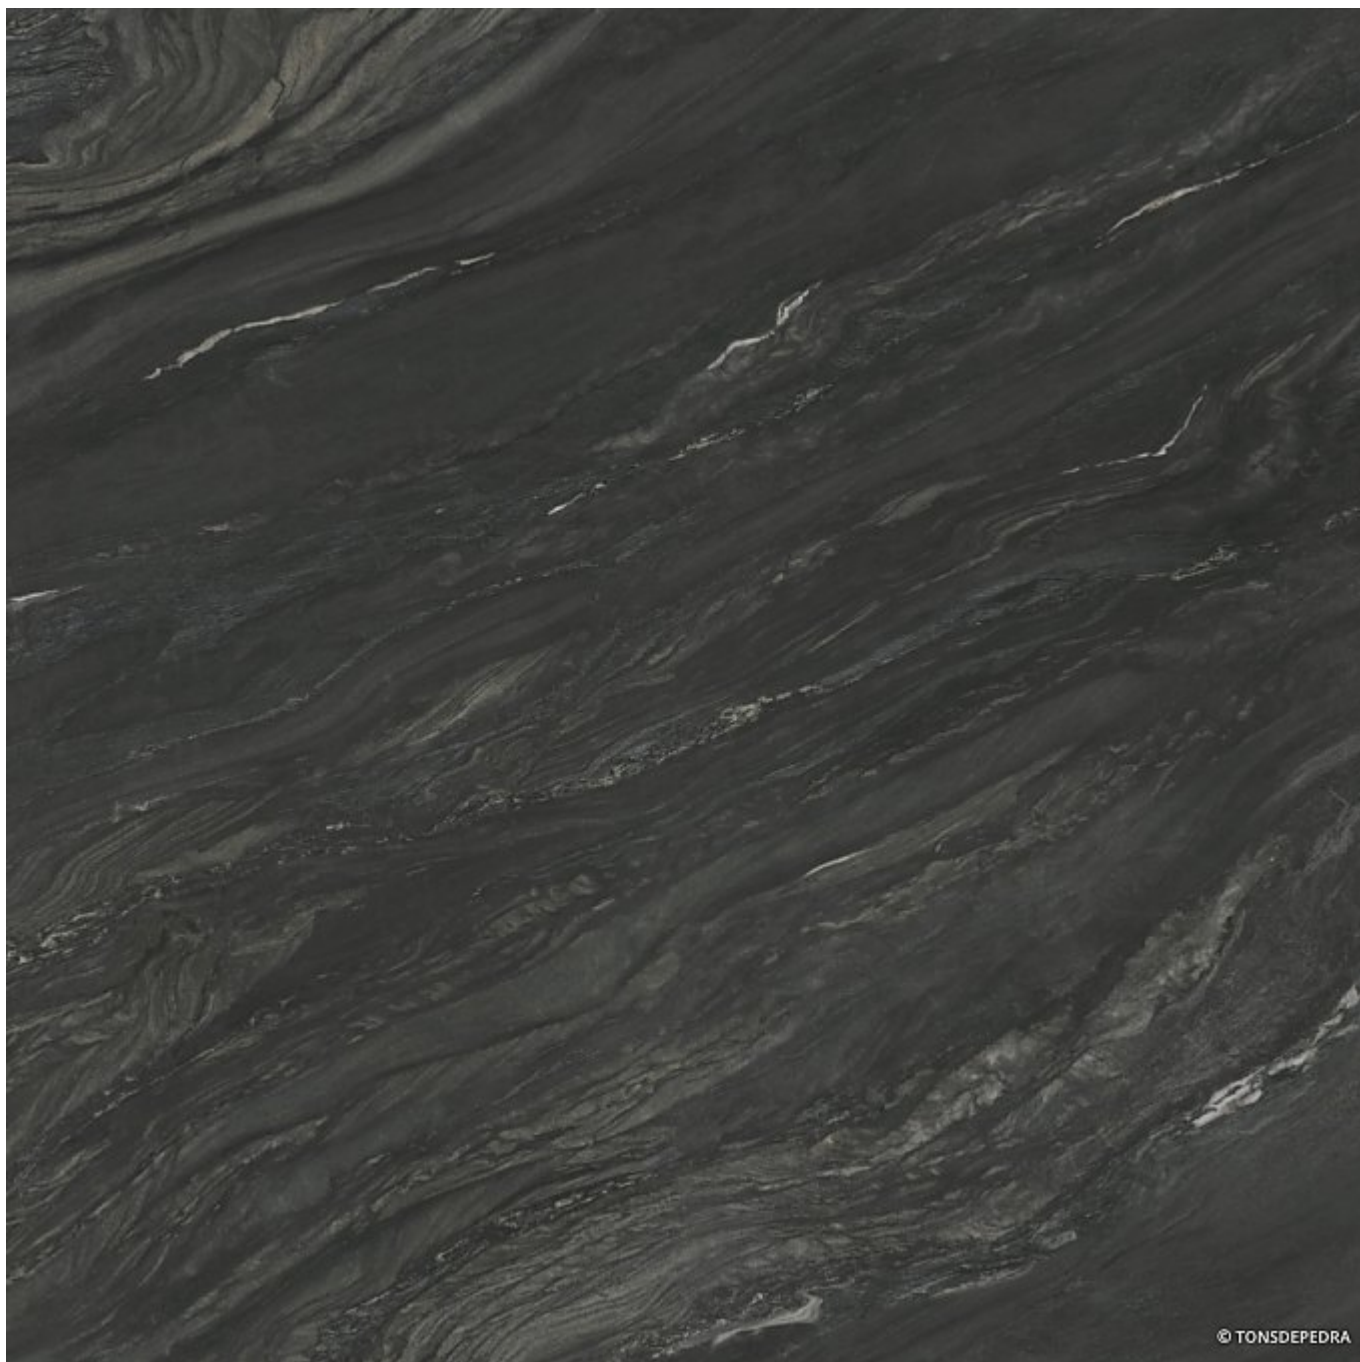

# Black Tempest

**Tipo:** Grés Porcelânico

**Origem:** Material Compósito

Black Tempest combina a elegância da pedra natural com o desempenho do grés porcelânico. O seu tom preto escuro, realçado por veios brancos e cinzentos, cria um efeito visual requintado e dinâmico. É ideal para quem procura um design diferenciado e de alto impacto visual.